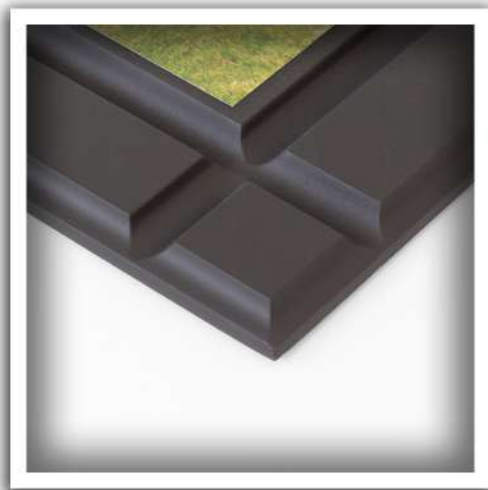

55 7490 9744
55 5518 4687

para mayor comonidad envíe sus archivos a:
archivos@picfoto.mx

pic foto
picfotomx

República de Cuba #81, Local "C", Col, Centro, Cuauhtémoc, C.P. 06010. CDMX