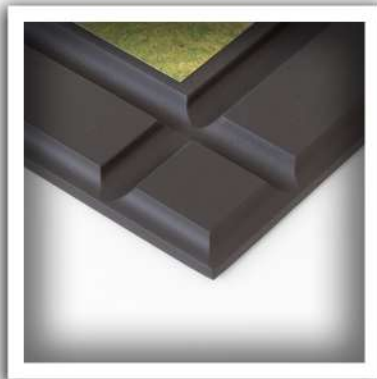

55 7490 9744
55 5518 4687

para mayor comonidad envíe sus archivos a:
archivos@picfoto.mx

pic foto
picfotomx

República de Cuba #81, Local "C", Col, Centro, Cuauhtémoc, C.P. 06010. CDMX