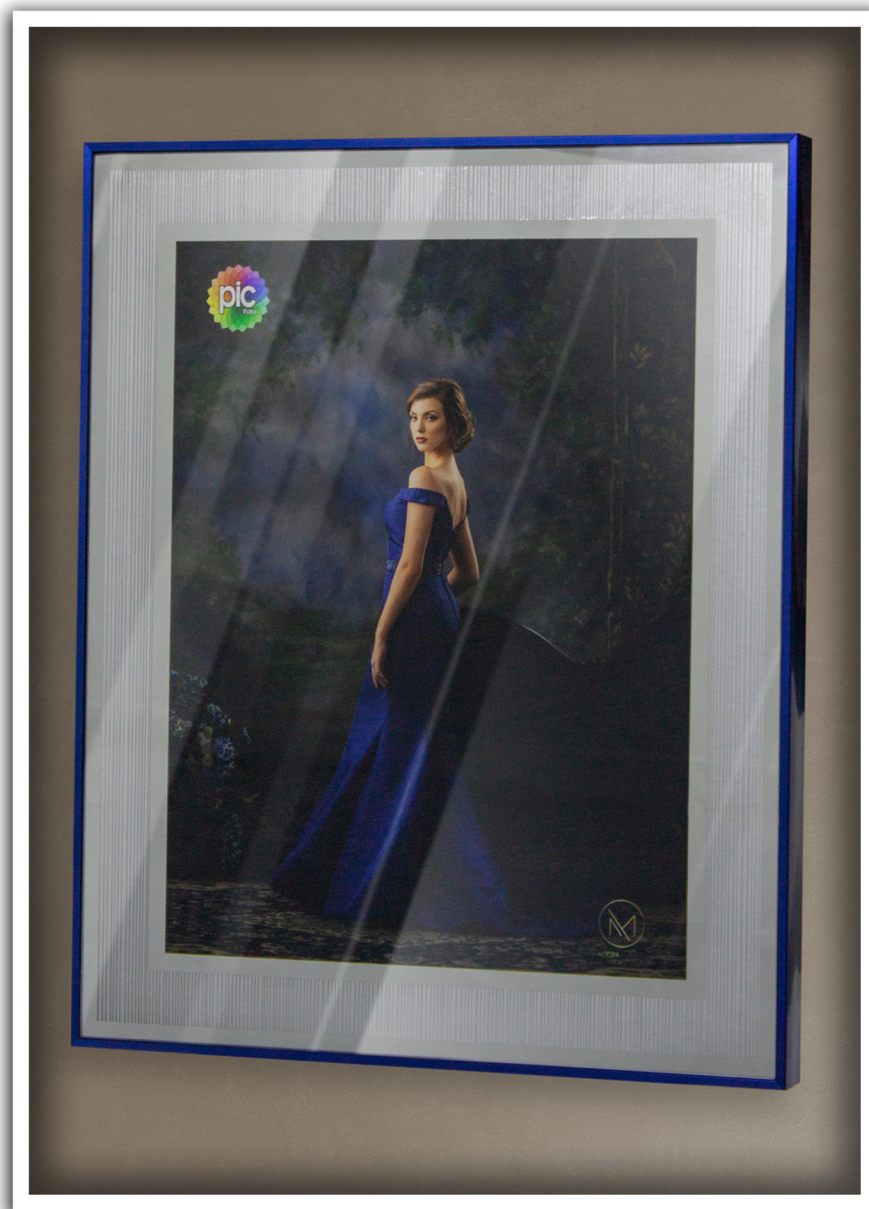

RESOLUCIÓN 300PX POR PULGADA

PERFIL sRGB IEC61966 2.1

55 7490 9744
55 5518 4687

para mayor comonidad envíe sus archivos a:
archivos@picfoto.mx

pic foto
picfotomx

Imprime tus sentimientos

CRISTAL BISELADO CON CAJA