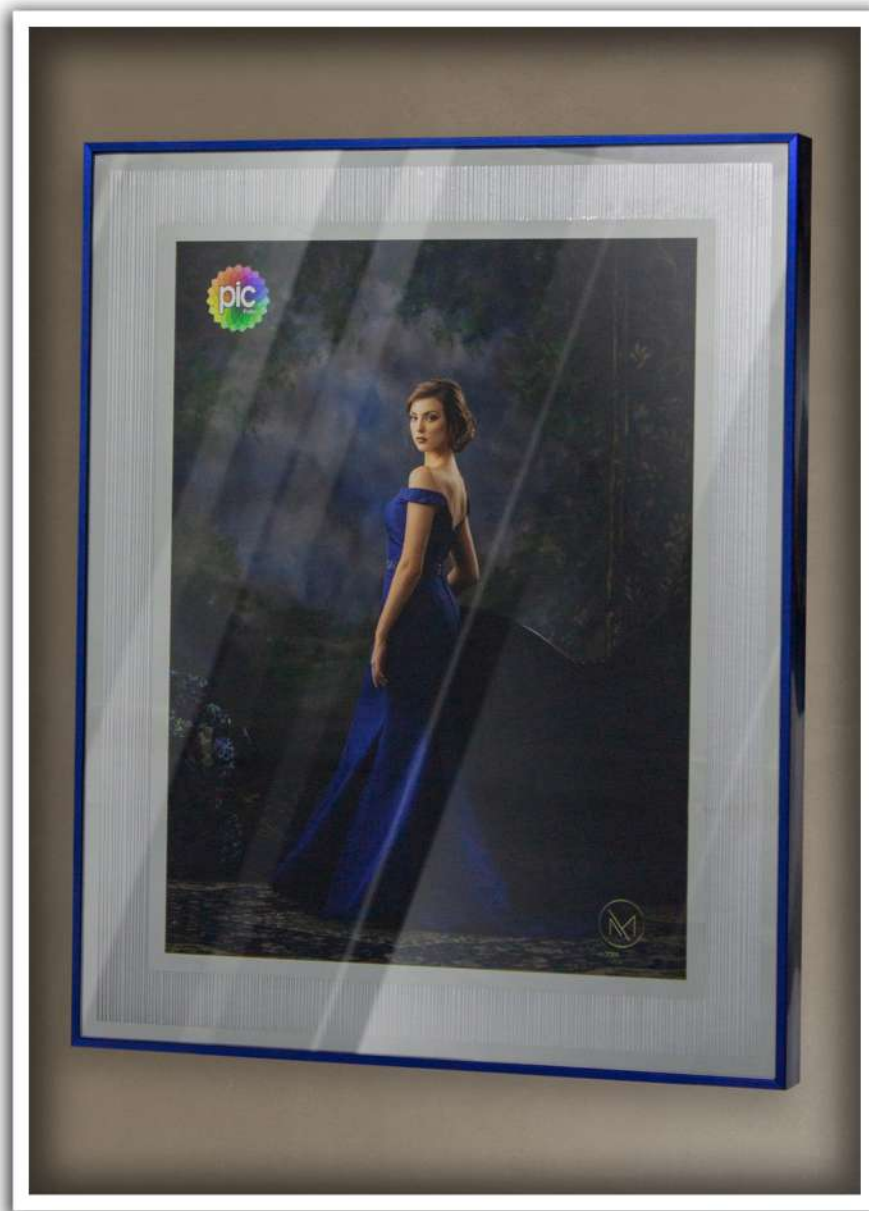

# CRISTAL BISELADO CON CAJA

- CRISTAL CON MARÍA LUISA DE ESPEJO DE 3MM•
- Disponible en 8x10", 16x20" y 20x24"•
- MARCO TIPO CAJA•

\*Precios sujetos a cambio sin previo aviso \*No incluye costos por retoque, manipulación, ajuste o diseño