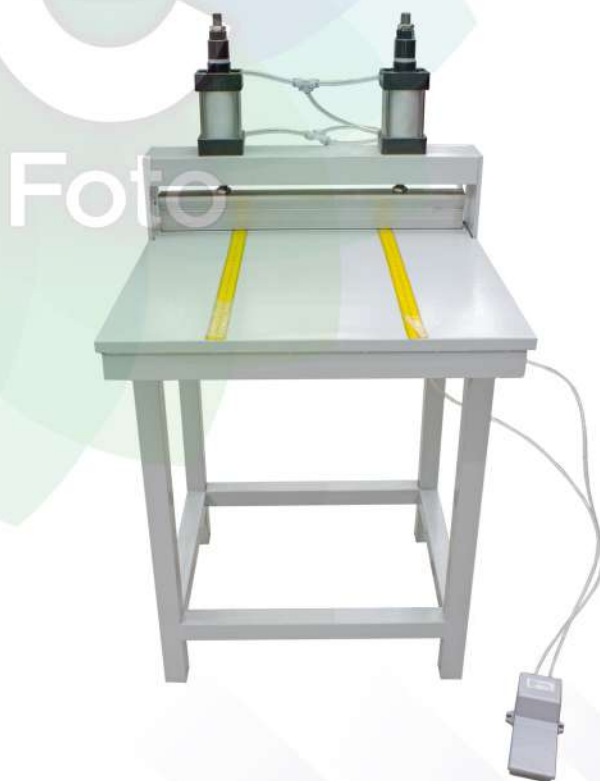

Imprime tus sentimientos

LAMINADORAS Y MAS

pic
Foto

55 7490 9744
55 5518 4687

para mayor comonidad envíe sus archivos a:
archivos@picfoto.mx

pic foto
picfotomx

República de Cuba #81, Local "C", Col, Centro, Cuauhtémoc, C.P. 06010. CDMX

Imprime tus sentimientos

Modelo:LBS750 \$3,200.⁰⁰

Laminadora en frío de 75cm de ancho, sistema de giro manual por medio de manibela, rodillos de goma, presión ajustable.

Modelo:TSS 1300 \$15,490.⁰⁰

Laminadora en frío de 130cm de ancho, sistema de giro manual por medio de manibela, rodillos de goma, base desmontable con ruedas, presión ajustable.

Imprime tus sentimientos

Modelo:TSD-650

\$18,000.00

Laminadora en frío de 65cm de ancho, sistema de giro eléctrico, cuenta con tablero digital para ajuste de velocidad en avance y retroceso, boton de parado de emergancia, avance manual por medio de manibela, rodillos de goma, presión ajustable., base desmontable con ruedas

Modelo:TSD-1100

\$20,800.00

Laminadora en frío de 110cm de ancho, sistema de giro eléctrico, cuenta con tablero digital para ajuste de velocidad en avance y retroceso, avance manual por medio de manibela, rodillos de goma, presión ajustable., base desmontable con ruedas