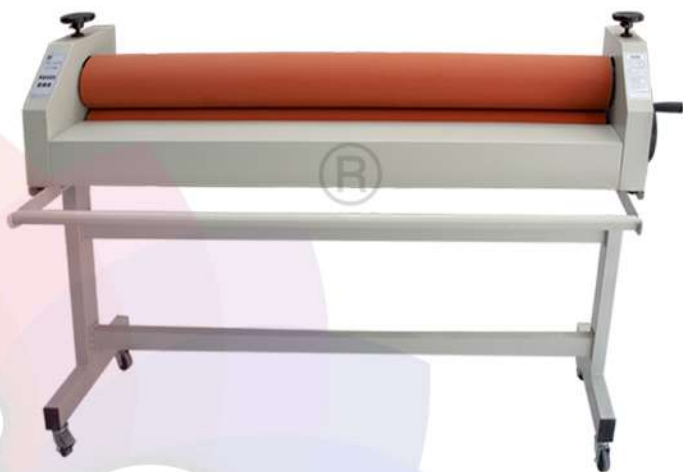

pic
Foto

55 7490 9744
55 5518 4687

para mayor comonidad envíe sus archivos a:
archivos@picfoto.mx

pic foto
picfotomx

República de Cuba #81, Local "C", Col, Centro, Cuauhtémoc, C.P. 06010. CDMX